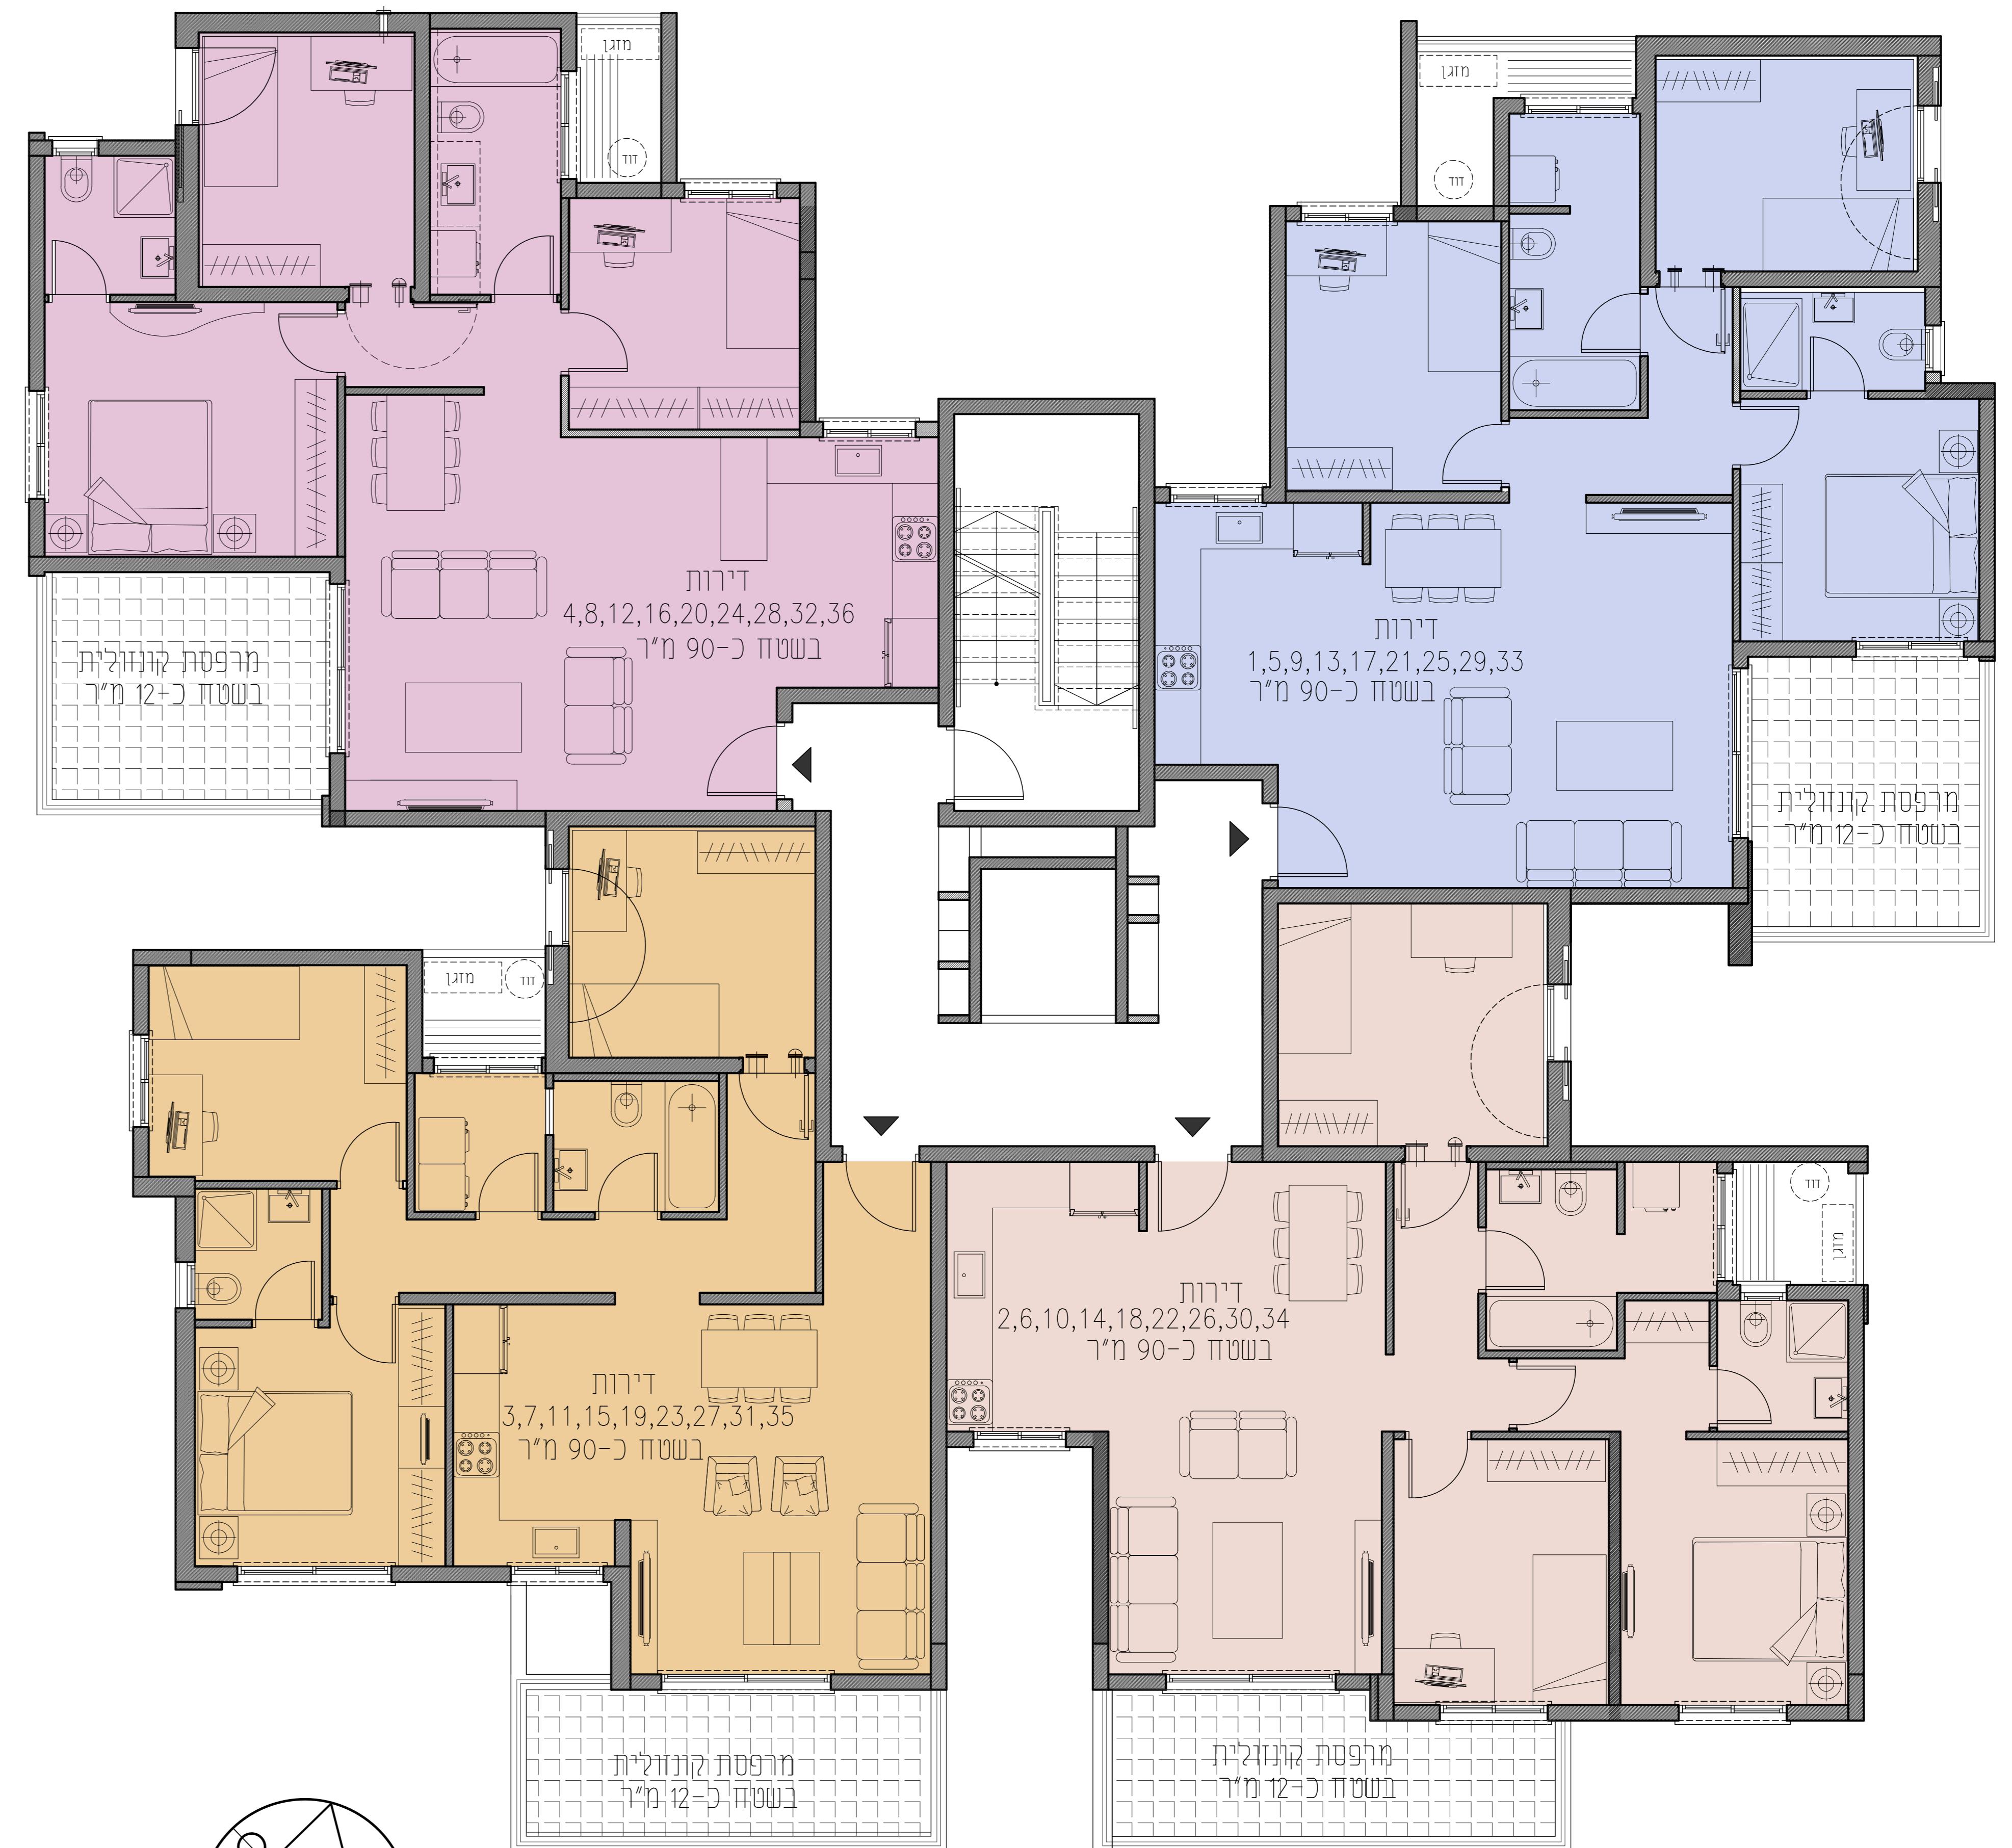

קומה +9	אברון גילעד דירה 36	מירן פז דירה 35	מירן פז דירה 34	ישנסקי דירה 33
קומה +8	צידון דקל דירה 32	שקד דירה 31	אלחנטי אופיר דירה 30	ריימונד דירה 29
קומה +7	דירה 28 דירה קבלן	דירה 27 דירה קבלן	דירה 26 דירה קבלן	דירה 25 דירה קבלן
קומה +6	דירה 24 פלג	דירה 23 משיח אוליאל	דירה 22 טרקטמן אדם	דירה 21 שמעוני ניר
קומה +5	דירה 20 דירה קבלן	דירה 19 דירה קבלן	דירה 18 דירה קבלן	דירה 17 דירה קבלן
קומה +4	דירה 16 חזאן סמר	דירה 15 ברוכין	דירה 14 גולדין	דירה 13 אבן טוב אריק
קומה +3	דירה 12 דירה קבלן	דירה 11 דירה קבלן	דירה 10 דירה קבלן	דירה 9 דירה קבלן
קומה +2	רוזן דירה 8	עמרם סילבי דירה 7	פסטרנק דירה 6	בר דיין דירה 5
קומה +1	רון אופיר דירה 4	כהן הילה ואיתמר דירה 3	סעדייה סאמי דירה 2	שפיר דירה 1
קומה 0 (בניסה)				
קומה -1				

חתך עקרוני בנין B

תכנית קומה טיפוסית

קדרון לשניאק קלוס
אדריכלים בע"מ

חטיבת כרמלי 56 בנין B

קבוצת רכישה
נווה גנים